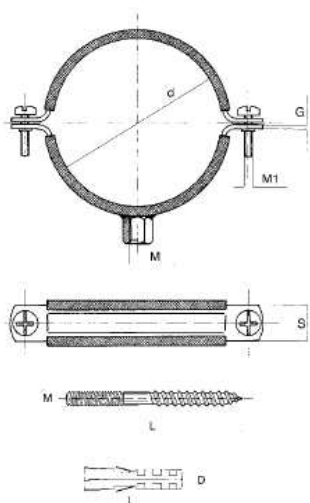

Instalacje

SKŁADY „KROPELEK”

SKŁADY „PECEFAL”

SKŁADY „ŻELIWIARZ”

1. 471. I. CENNIK PODSTAWOWY SIECI GAZOWE

OBEJMY POJEDYNCZE Z WKŁADKĄ TŁUMIĄCĄ KOMPLET

EDYCJA I 2013. STAN NA DZIEŃ 2013.03.01

Zastosowanie

Stosowane do mocowania rur instalacyjnych w pionie oraz w poziomie.

Dane techniczne

Guma profilowana H-7,7mm   zgodnie z DIN 78078 BAE 42 65
Wytrzymałość termiczna gumy   -30 °C do 120 °C
Śruby łączące półobojmy wg PN-ISO 8992:1996

Materiał

Stal EN 10130 DIN 1623.
Guma EPDM (dostępna w różnych kolorach).
Objeomy ocynkowane galwanicznie wg PN-EN 1670-2000.
Podkładka tworzywowa zapobiegająca wypadaniu śrub łączących.

Zalecane obciążenia robocze do montażu stropowego

Zakres średnic	Obciążenie robocze
15-69	1600 N
75-168	2000 N
198-250	3000 N

APROBATA
TECHNICZNA
AT-06-0539/2002

INFORMACJE TECHNICZNE ORAZ WYCENY INWESTYCYJNE U NASZYCH DORADCÓW

TAŚMY I FOLIE
BUDOWLANE

TAŚMY I FOLIE
OPAKOWANIOWE

MATERIAŁY IZOLUJĄCE
I USZCZELNIAJĄCE

SYSTEMY DOCIEPLEŃ
BUDYNKÓW

BEZPIECZEŃSTWO
I HIGIENA PRACY

Chemia

Kropelek:

kontakt bezpośredni: +48 505 657 795

magazyn dla dostaw 114SIW: ul. Handlowa 2, 41-807 Zabrze
sklad.kropelek.zabrze@orangeseven.pl

Pecefal:

kontakt bezpośredni: +48 505 657 795

magazyn dla dostaw 114SIK: ul. Handlowa 2, 41-807 Zabrze
sklad.pecefal.zabrze@orangeseven.pl

Żeliwiarz:

kontakt bezpośredni: +48 505 657 795

magazyn dla dostaw 111SID: ul. Cegielnia Murcki 5, 40-749 Katowice
sklad.zeliwiarz.katowice@orangeseven.pl

Instalacje:
kontakt bezpośredni: +48 605 227 040

magazyn dla dostaw 110I: ul. Kościuszki 227, 40-600 Katowice
magazyn.instalacje.katowice@orangeseven.pl

magazyn dla dostaw 210I: ul. Zakłiki z Mydlnik 16, 30-198 Kraków
magazyn.instalacje.krakow@orangeseven.pl

Chemia:
kontakt bezpośredni: +48 605 227 040

magazyn dla dostaw 110C: ul. Śląska 88, 40-742 Katowice
magazyn.chemia.katowice@orangeseven.pl

Adres do korespondencji i fakturowania: Orange Seven, ul. Opolskiego 1/21, 41-500 Chorzów